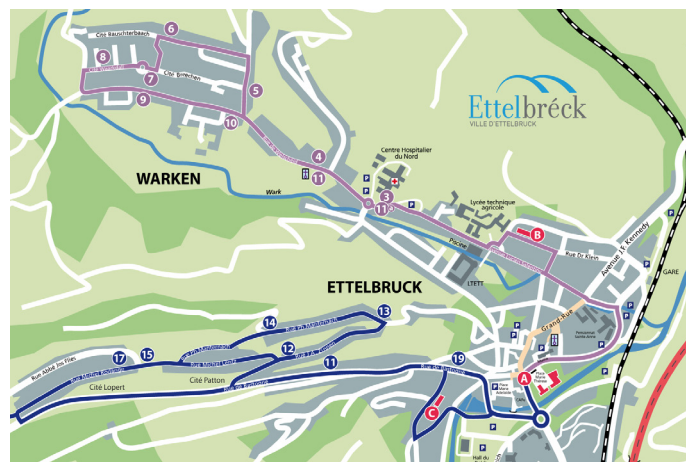

## Ligne Boeschel-Place Marie Thérèse

Aller

	13.40 hrs	A Place Marie-Thérèse
	13.45 hrs	C Ecole Boeschel

Retour

	15.48 hrs	C Ecole Boeschel
	15:53 hrs	A Place Marie-Thérèse
	15.56 hrs	10 rue de Bastogne
	15.57 hrs	12 rue J.A. Zinnen (20)
	15.58 hrs	13 rue J.A. Zinnen
	16.00 hrs	14 rue Ph. Manternach
	16.02 hrs	15 rue Michel Rodange Lopert-Patton
	16.05 hrs	17 rue Michel Rodange (39)

## Ligne C: Warken-Place Marie Thérèse

Aller

07.32 hrs		4 Café Kaell
07.35 hrs		8 Waarkdall
07.36 hrs		9 rue de Welscheid
07.38 hrs		11 Café Kaell
07.40 hrs	13.25 hrs	A place Marie-Thérèse
07.48 hrs	13.30 hrs	5 rue Bourschterbach
07.49 hrs	13.31 hrs	6 cité Bourschterbach
07.50 hrs	13.33 hrs	7 Entrée Waarkdall
07.52 hrs	13.34 hrs	8 Waarkdall
07.54 hrs	13.35 hrs	9 rue de Welscheid
07.55 hrs	13.36 hrs	10 rue de Welscheid - Ediff
07.56 hrs	13.37 hrs	11 Café Kaell
07.58 hrs	13.38 hrs	11a Hôpital St. Louis
08.00 hrs	13.40 hrs	B ecole rue Dr Klein
	13.42 hrs	4 Café Kaell
	13.44 hrs	8 Waarkdall
	13.45 hrs	9 rue de Welscheid
	13.46 hrs	11 Café Kaell
	13.50 hrs	A Place Marie-Thérèse

## Ligne D: Warken-Place Marie Thérèse

Aller

07.32 hrs	13.42 hrs	3 Hôpital Saint Louis
07.34 hrs	13.44 hrs	5 rue Bourschterbach
07.35 hrs	13.45 hrs	6 cité Bourschterbach
07.38 hrs	13.48 hrs	7 entrée Waarkdall
07.41 hrs	13.51 hrs	10 rue de Welscheid - Ediff
07.43 hrs	13.53 hrs	11a Hôpital St. Louis
07.48 hrs	13.56 hrs	A Place Marie-Thérèse

Retour

11.55 hrs	16.00 hrs	A Place Marie-Thérèse
12.05 hrs	16.05 hrs	3 Hôpital St. Louis
12.07 hrs	16.07 hrs	5 rue Bourschterbach
12.08 hrs	16.08 hrs	6 cité Bourschterbach
12.12 hrs	16.12 hrs	7 entrée Waarkdall
12.17 hrs	16.17 hrs	10 rue de Welscheid - Ediff
12.19 hrs	16.19 hrs	11a Hôpital St. Louis