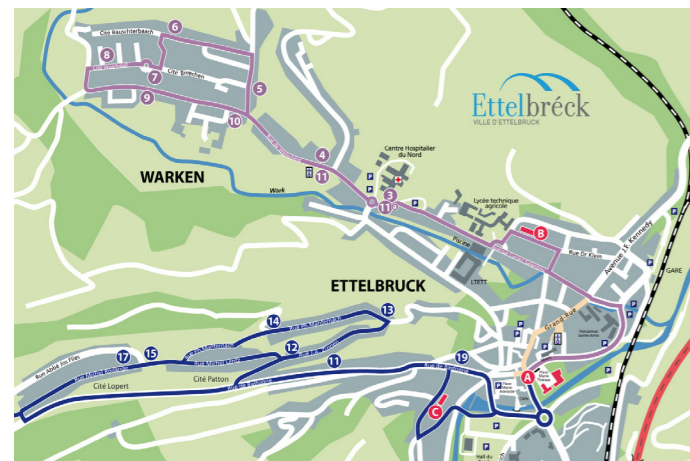

Ligne B: Patton-Place Marie Thérèse

Aller

07.29 hrs	13.39 hrs	12 rue J.A. Zinnen (20)
07.31 hrs	13.41 hrs	13 rue J.A. Zinnen
07.34 hrs	13.44 hrs	14 rue Ph. Manternach
07.35 hrs	13.45 hrs	15 rue Michel Rodange Loperf-Patton
07.36 hrs	13.46 hrs	17 rue Michel Rodange (39)
	13.50 hrs	C Ecole Boeschel
07.40 hrs	13.55 hrs	A Place Marie-Thérèse
07.45 hrs		C Ecole Boeschel

Retour

11.35 hrs		C Ecole Boeschel
11.36 hrs		11 rue de Bastogne (132)
11.37 hrs		12 rue J.A. Zinnen (20)
11.38 hrs		13 rue J.A. Zinnen
11.40 hrs		14 rue Ph. Manternach
11.42 hrs		15 rue Michel Rodange Loperf-Patton
11.43 hrs		17 rue Michel Rodange (39)
12.00 hrs	16.00 hrs	A Place Marie-Thérèse
12.05 hrs	16.05 hrs	12 rue J.A. Zinnen (20)
12.09 hrs	16.09 hrs	13 rue J.A. Zinnen
12.13 hrs	16.13 hrs	14 rue Ph. Manternach
12.15 hrs	16.15 hrs	17 rue Michel Rodange (39)

Ligne Boeschel-Place Marie Thérèse

Aller

	13.40 hrs	A Place Marie-Thérèse
	13.45 hrs	C Ecole Boeschel

Retour

	15.48 hrs	C Ecole Boeschel
	15.53 hrs	A Place Marie-Thérèse
	15.56 hrs	10 rue de Bastogne
	15.57 hrs	12 rue J.A. Zinnen (20)
	15.58 hrs	13 rue J.A. Zinnen
	16.00 hrs	14 rue Ph. Manternach
	16.02 hrs	15 rue Michel Rodange Loperf-Patton
	16.05 hrs	17 rue Michel Rodange (39)

Ligne C: Warken-Place Marie Thérèse

Aller

07.30 hrs		4 Café Kaell
07.33 hrs		8 Waarkdall
07.34 hrs		9 rue de Welscheid
07.36 hrs		11 Café Kaell
07.38 hrs	13.25 hrs	A place Marie-Thérèse
07.46 hrs	13.30 hrs	5 rue Bourschterbach
07.47 hrs	13.31 hrs	6 cité Bourschterbach
07.48 hrs	13.33 hrs	7 Entrée Waarkdall
07.50 hrs	13.34 hrs	8 Waarkdall
07.52 hrs	13.35 hrs	9 rue de Welscheid
07.53 hrs	13.36 hrs	10 rue de Welscheid - Ediff
07.54 hrs	13.37 hrs	11 Café Kaell
07.56 hrs	13.38 hrs	11a Hôpital St. Louis
07.58 hrs	13.40 hrs	B ecole rue Dr Klein
	13.42 hrs	4 Café Kaell
	13.44 hrs	8 Waarkdall
	13.45 hrs	9 rue de Welscheid
	13.46 hrs	11 Café Kaell
	13.50 hrs	A Place Marie-Thérèse

Retour

11.44 hrs	15.44 hrs	B Ecole rue Dr Klein
11.45 hrs	15.45 hrs	3 Hôpital Saint Louis
11.46 hrs	15.46 hrs	4 Café Kaell
11.47 hrs	15.47 hrs	5 rue Bourschterbach
11.48 hrs	15.48 hrs	6 cité Bourschterbach
11.49 hrs	15.49 hrs	7 Entrée Waarkdall
11.50 hrs	15.50 hrs	8 Waarkdall
11.51 hrs	15.51 hrs	9 rue de Welscheid
11.52 hrs	15.52 hrs	10 rue de Welscheid - Ediff
12.00 hrs	16.00 hrs	A place Marie-Thérèse
12.08 hrs	16.08 hrs	4 Café Kaell
12.10 hrs	16.10 hrs	8 Waarkdall
12.12 hrs	16.12 hrs	9 rue de Welscheid
12.16 hrs	16.16 hrs	11 Café Kaell

Ligne D: Warken-Place Marie Thérèse

Aller

07.32 hrs	13.42 hrs	3 Hôpital Saint Louis
07.34 hrs	13.44 hrs	5 rue Bourschterbach
07.35 hrs	13.45 hrs	6 cité Bourschterbach
07.38 hrs	13.48 hrs	7 entrée Waarkdall
07.41 hrs	13.51 hrs	10 rue de Welscheid - Ediff
07.43 hrs	13.53 hrs	11a Hôpital St. Louis
07.48 hrs	13.56 hrs	A Place Marie-Thérèse

Retour

12.00 hrs	16.00 hrs	A Place Marie-Thérèse
12.05 hrs	16.05 hrs	3 Hôpital St. Louis
12.07 hrs	16.07 hrs	5 rue Bourschterbach
12.08 hrs	16.08 hrs	6 cité Bourschterbach
12.12 hrs	16.12 hrs	7 entrée Waarkdall
12.17 hrs	16.17 hrs	10 rue de Welscheid - Ediff
12.19 hrs	16.19 hrs	11a Hôpital St. Louis

Ligne E: rue Dr Klein - Um Boeschel (Arrêts CityBus)

Aller

11.45 hrs	15.45 hrs	rue Dr Klein
12.00 hrs	16.00 hrs	Boeschel

Retour

13.25 hrs		Boeschel
13.35 hrs		Rue Dr Klein