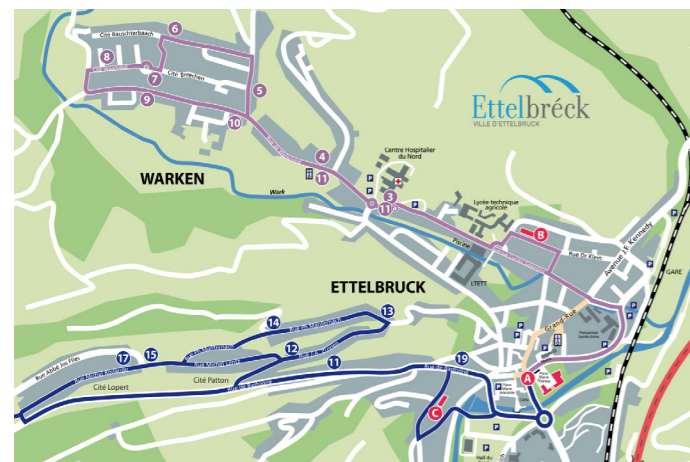

Ligne C: Warken-Place Marie Thérèse

Aller

07.30 hrs		4 Café Kaell
07.33 hrs		8 Waarkdall
07.34 hrs		9 rue de Welscheid
07.36 hrs		11 Café Kaell
07.38 hrs	13.25 hrs	A place Marie-Thérèse
07.46 hrs	13.30 hrs	5 rue Bourschterbach
07.47 hrs	13.31 hrs	6 cité Bourschterbach
07.48 hrs	13.33 hrs	7 Entrée Waarkdall
07.50 hrs	13.34 hrs	8 Waarkdall
07.52 hrs	13.35 hrs	9 rue de Welscheid
07.53 hrs	13.36 hrs	10 rue de Welscheid - Ediff
07.54 hrs	13.37 hrs	11 Café Kaell
07.56 hrs	13.38 hrs	11a Hôpital St. Louis
07.58 hrs	13.40 hrs	B ecole rue Dr Klein
	13.42 hrs	4 Café Kaell
	13.44 hrs	8 Waarkdall
	13.45 hrs	9 rue de Welscheid
	13.46 hrs	11 Café Kaell
	13.50 hrs	A Place Marie-Thérèse

Ligne D: Warken-Place Marie Thérèse

Aller

07.32 hrs	13.42 hrs	3 Hôpital Saint Louis
07.34 hrs	13.44 hrs	5 rue Bourschterbach
07.35 hrs	13.45 hrs	6 cité Bourschterbach
07.38 hrs	13.48 hrs	7 entrée Waarkdall
07.41 hrs	13.51 hrs	10 rue de Welscheid - Ediff
07.43 hrs	13.53 hrs	11a Hôpital St. Louis
07.48 hrs	13.56 hrs	A Place Marie-Thérèse

Retour

12.00 hrs	16.00 hrs	A Place Marie-Thérèse
12.05 hrs	16.05 hrs	3 Hôpital St. Louis
12.07 hrs	16.07 hrs	5 rue Bourschterbach
12.08 hrs	16.08 hrs	6 cité Bourschterbach
12.12 hrs	16.12 hrs	7 entrée Waarkdall
12.17 hrs	16.17 hrs	10 rue de Welscheid - Ediff
12.19 hrs	16.19 hrs	11a Hôpital St. Louis

Ligne E: rue Dr Klein - Um Boeschel (Arrêts CityBus)

Aller

11.45 hrs	15.45 hrs	rue Dr Klein
12.00 hrs	16.00 hrs	Boeschel

Retour

13.25 hrs		Boeschel
13.35 hrs		Rue Dr Klein